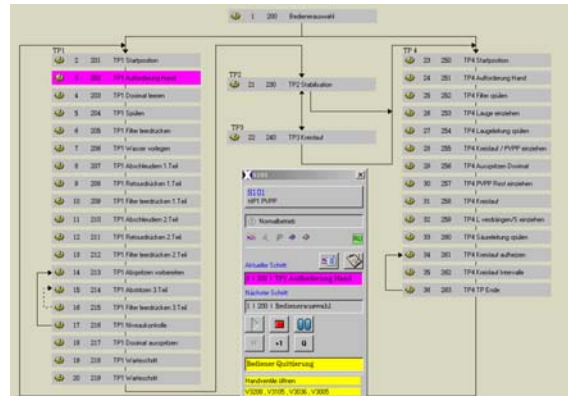

Unsere Leistungen

- Erstellen des Pflichtenheftes
- Neuerstellung des Programms für den Verfahrensprozess im Bereich der Bierfiltration
- Projektierung der Visualisierung
- Implementierung einer 2-fachen Online-Sprachumschaltung Deutsch - Tschechisch
- Umbau der vorhandenen Schaltschränke
- Ersatz von Peripheriebaugruppen welche vom Hersteller abgekündigt wurden.
- Umbau und Wiederinbetriebnahme in 2 Tagen.
- Austausch Visualisierungssystem
- Produktionsbegleitung, Einweisung, Optimierung
- Programmierung Prozess - Software und Visualisierung für vollautomatische Kieselgur- und PVPP Filteranlage basierend auf ANSI / ISA – S88 Standard

Anlagenkonfiguration

- Server in Industrierausführung mit aX-Controller für Prozess und Visualisierung
- Betriebssystem Windows 2000
- Anbindung der I/O via PROFIBUS-DP
- Fernwartung
- Sprachumschaltung
Deutsch - Tschechisch

Anlagenübersicht

Grafisches Rezeptsystem

Wir realisieren nach Ihren Wünschen sowohl verfahrenstechnische Teilprozesse als auch schlüsselfertige Gesamtanlagen von der Planung bis zum After-Sales-Service.