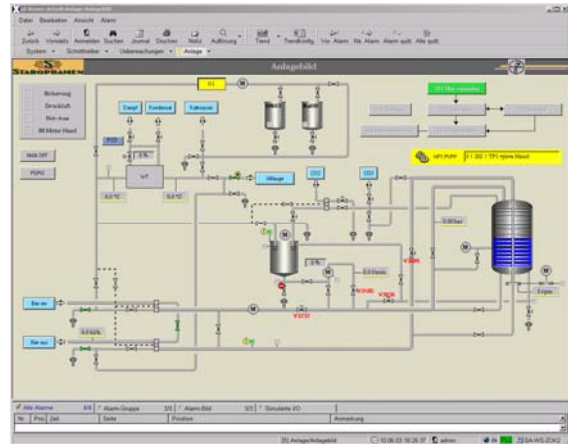

Die Anlagensteuerung für die Bierfiltration (mehr als 1 Million Hektoliter pro Jahr) konnte den heutigen Anforderungen an die Rückverfolgbarkeit der Produktion, Flexibilität bei Anlagenerweiterungen und Verfügbarkeit der Ersatzteile nicht mehr genügen und musste einem dem heutigen Stand der Technik entsprechenden Leitsystem weichen.

Schmid Automation wurde beauftragt, die bestehende Prozessteuerung und Visualisierung komplett mit einem modernen Leitsystem zu ersetzen und die entsprechende Umstellung (Software und Schaltschrankumbau) in nicht mehr als 2 Tagen zu realisieren.

Unsere Leistungen

- Erstellen des Pflichtenheftes
- Neuerstellung des Programms für den Verfahrensprozess im Bereich der Bierfiltration
- Projektierung der Visualisierung
- Implementierung einer 2-fachen Online-Sprachumschaltung Deutsch - Tschechisch
- Umbau der vorhandenen Schaltschränke
- Ersatz von Peripheriebaugruppen welche vom Hersteller abgekündigt wurden.
- Umbau und Wiederinbetriebnahme in 2 Tagen.
- Austausch Visualisierungssystem
- Produktionsbegleitung, Einweisung, Optimierung
- Programmierung Prozess - Software und Visualisierung für vollautomatische Kieselgur- und PVPP Filteranlage basierend auf ANSI / ISA – S88 Standard

Anlagenkonfiguration

- Server in Industrierausführung mit aX-Controller für Prozess und Visualisierung
- Betriebssystem Windows 2000
- Anbindung der I/O via PROFIBUS-DP
- Fernwartung
- Sprachumschaltung
Deutsch - Tschechisch