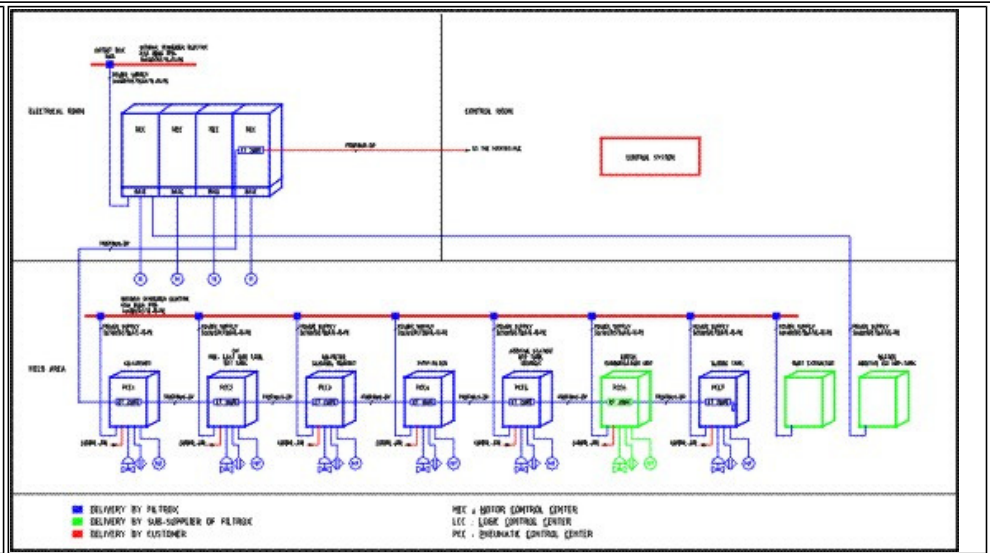

Projektbeschreibung

Kunde	Slavutych Kyiv Ukraine / BBH Sweden
Projektbezeichnung	Filerlinie mit Kieselgur- und optionalen PVPP Filter inkl. Additivstation
Beschreibung	Slavutych "Beer And Soft Drinks Combine", gegründet von einer Vereinigung der Hauptbrauer in Schweden, in Norwegen (Pripps Ringness AB) und in Finnland (Gruppe Hartwall), kooperiert heute mit der weithin bekannten Baltic Beverages Holding. In Kyiv entstand 2003 und 2004 eine der modernsten Brauereien der ehemaligen sowjetischen Republik.
Unser Lieferumfang	<ul style="list-style-type: none"> 1 Elektro-Engineering 1 Erstellung der Elektrodokumentation mit EPLAN gem. Kundenvorgaben 1 Erstellung partiell typgeprüfter Schaltgerätekombinationen 1 Installationsplanung und Lieferung des Elektroinstallationsmaterials 1 Supervising der Elektro- und Pneumatikinstallation in der Ukraine 1 Inbetriebnahme

Konzept

Anlagenbilder

Besonderes

- 1 Supervising der Elektroinstallation in der Ukraine
- 1 IBS mit Schwedischer Software- und Ingenieurfirma