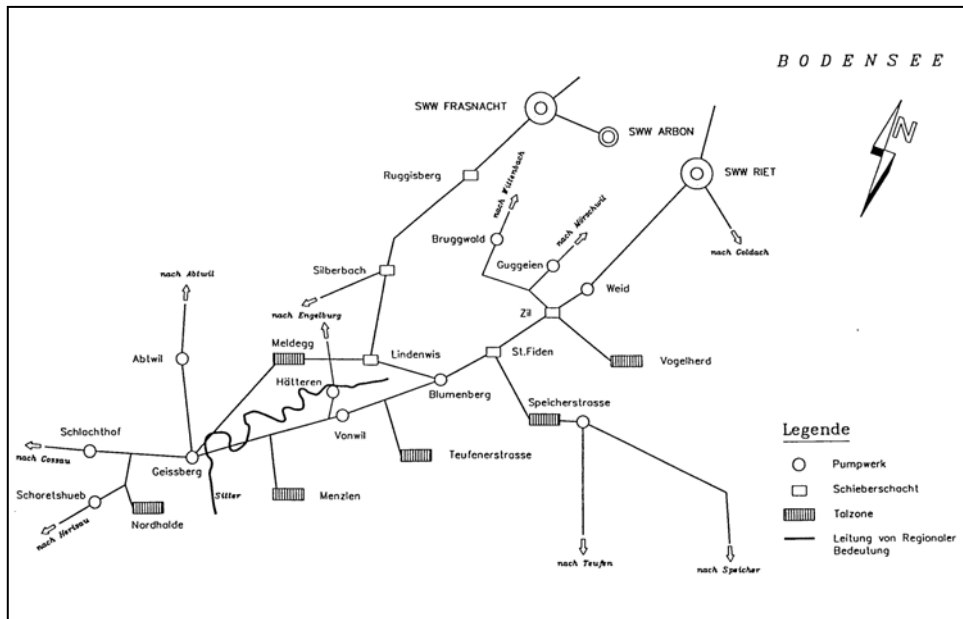

Erneuerung des Fernwirk- und Betriebsleitsystems für die Erdgas- und Wasserversorgung der Sankt Galler Stadtwerke

Sankt Galler Stadtwerke

In der prozessrechnerbestückten Leitzentrale wird gemeinsam die Wasser- und Erdgasversorgung der Stadt St. Gallen sowie die der regionalen Partner mit Hilfe von Optimierungsprogrammen vollautomatisch gesteuert und überwacht. Für die Datenübertragung zu den Aussenwerken sind Fernwirkssysteme über Lichtwellenleiter, Kupfer und Funkverbindungen eingesetzt.

Die Wasserbeschaffung erfolgt zur Hauptsache über die beiden Seewasserwerke Riet und Frasnacht. In geringem Masse sind auch Quellwasserfassungen mit eingebunden.

Die Prozesssteuerung der Aussenwerke erfolgt mit Vorortsteuerungen. Die Überwachung und der Datenaustausch mit der Zentrale erfolgt über das Fernwirkssystem.